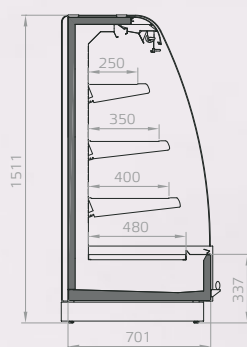

KALIFORNIA K 1500 M2/M1

RAL:	1021	6032	9006	wooden decor:
	3020	7037	9010	oak
	5015	7047	9011	cherry