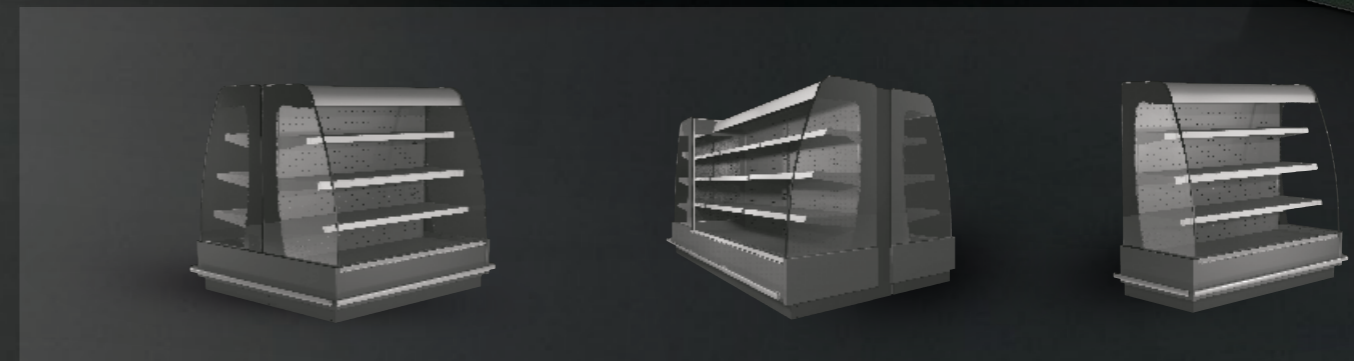

Prístenná chladiaca vitrína Kalifornia K 400/1500 je určená pre predaj lahôdok, údenín, syrov a pod. Je prispôsobená pre zostavenie elegantných ostrovov spolu s hlavovým modulom. Presklené bočnice otvárajú pohľad na vystavený tovar aj z boku. Spodná polica vo vani spolu s 3 radmi prestaviteľných políc poskytujú dostatok výstavnej plochy pre chladený tovar. Vďaka možnosti farebného prispôsobenia celej vitríny a možnosti doplnenia o rôzne príslušenstvá, vhodne doplní každý interiér.

The Kalifornia K 400/1500 is designed for the display and sale of delicacies, cheeses, sausages, etc. The cabinet enables the creating of islands with a shop around module. Panoramic endwalls make way for open views from the sides of the cabinet. Lower shelf levels with 3 adjustable shelves give sufficient display area to products.

The Kalifornia K 400/1500 creates an elegant addition to the interior of a shop and has the possibility to be manufactured in various colours and accessories.

Пристенная горка Kalifornia K 400/1500 разработана для продажи деликатесов, сыров, овощей и прочей продукции. Благодаря торцевым элементам горки можно составлять в «острова». Панорамные боковые панели обеспечивают прекрасный обзор. Увеличенная вкладка за счет базовой и трех навесных полок, регулируемых по высоте. Широкая цветовая гамма отделки и набор аксессуаров позволят дополнить интерьер вашего магазина.

Model Model Модель	Dĺžka (mm) Length (mm) Длина (мм)	Výstavná plocha (m ²) Total display area TDA (m ²) Выставочная площадь (м ²)	Úžitková plocha (m ²) Total usable area (m ²) Общая полезная площадь (м ²)	Objem (l) Volume (l) Объем (л)
		M2, M1	M2, M1	M2, M1
K 400/1500 1250	1250	1,42	1,25	356
K 400/1500 1875	1875	2,13	1,88	540
K 400/1500 2500	2500	2,84	2,5	724
K 400/1500 3750	3750	4,26	3,75	1093
K 400/1500 H		1,74	1,53	439