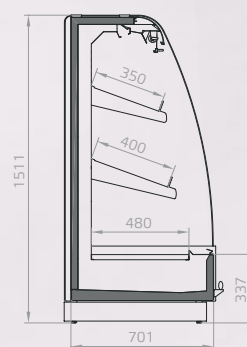

KALIFORNIA K 1500 H

RAL:	1021	6032	9006	wooden decor:
	3020	7037	9010	oak
	5015	7047	9011	cherry