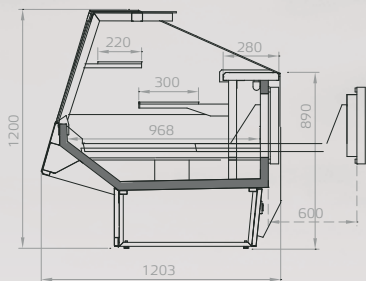

Model	Dĺžka (mm)	Výstavná plocha (m²)	Objem (l)	Trieda
Model	Length (mm)	Total display area TDA (m²)	Volume (l)	Class
Модель	Длина (мм)	Выставочная площадь (м²)	Объем (л)	Класс
LENA/LAURA 937 V	937	0,86	344	3M1
LENA/LAURA 1250 V	1250	1,15	458	3M1
LENA/LAURA 1875 V	1875	1,69	688	3M1
LENA/LAURA 2500 V	2500	2,29	917	3M1
LENA/LAURA 3125 V	3125	2,92	1146	3M1
LENA/LAURA 3750 V	3750	3,38	1375	3M1
LENA/LAURA 45E		0,80	91	3M1
LENA/LAURA 45I		0,70	87	3M1
LENA/LAURA 90E		1,70	197	3M1
LENA/LAURA 90I		1,60	187	3M1

RAL:
1021
3020
5015
6032
7037
7047
9006
9010
9011
wooden decor:
oak
cherry