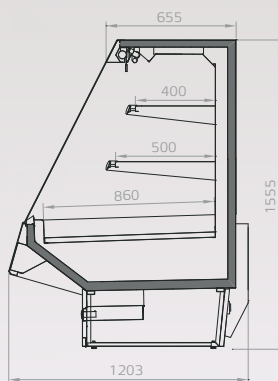

LAURA V

LAURA V Za

LAURA TPI/TPBM

LAURA NT

LAURA SEMI

LENA V

LENA V Za

LENA TPI/TPMB

LENA NT

LENA SEMI

Model	Dĺžka (mm)	Výstavná plocha (m ²)	Objem (l)	Trieda
Model	Length (mm)	Total display area TDA (m ²)	Volume (l)	Class
Модель	Длина (мм)	Выставочная площадь (м ²)	Объем (л)	Класс
LENA/LAURA 937 V	937	0,86	344	3M1
LENA/LAURA 1250 V	1250	1,15	458	3M1
LENA/LAURA 1875 V	1875	1,69	688	3M1
LENA/LAURA 2500 V	2500	2,29	917	3M1
LENA/LAURA 3125 V	3125	2,92	1146	3M1
LENA/LAURA 3750 V	3750	3,38	1375	3M1
LENA/LAURA 45E		0,80	91	3M1
LENA/LAURA 45I		0,70	87	3M1
LENA/LAURA 90E		1,70	197	3M1
LENA/LAURA 90I		1,60	187	3M1