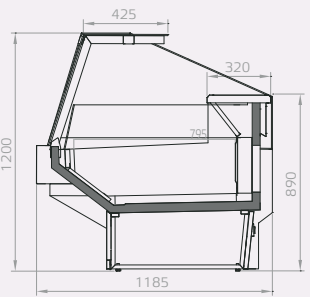

LENA NT

LENA SEMI

Model	Dĺžka (mm)	Výstavná plocha (m ²)	Objem (l)	Trieda
Model	Length (mm)	Total display area TDA (m ²)	Volume (l)	Class
Модель	Длина (мм)	Выставочная площадь (м ²)	Объем (л)	Класс
LENA/LAURA 937 V	937	0,86	344	3M1
LENA/LAURA 1250 V	1250	1,15	458	3M1
LENA/LAURA 1875 V	1875	1,69	688	3M1
LENA/LAURA 2500 V	2500	2,29	917	3M1
LENA/LAURA 3125 V	3125	2,92	1146	3M1
LENA/LAURA 3750 V	3750	3,38	1375	3M1
LENA/LAURA 45E		0,80	91	3M1
LENA/LAURA 45I		0,70	87	3M1
LENA/LAURA 90E		1,70	197	3M1
LENA/LAURA 90I		1,60	187	3M1