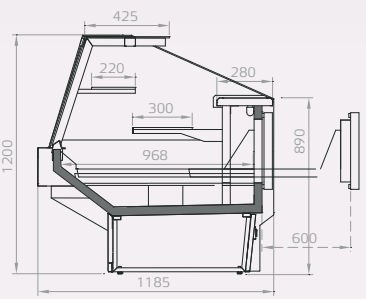

LAURA NT

Model	Dĺžka (mm)	Výstavná plocha (m²)	Objem (l)	Trieda
Model	Length (mm)	Total display area TDA (m²)	Volume (l)	Class
Модель	Длина (мм)	Выставочная площадь (м²)	Объем (л)	Класс
LENA/LAURA 937 V	937	0,86	344	3M1
LENA/LAURA 1250 V	1250	1,15	458	3M1
LENA/LAURA 1875 V	1875	1,69	688	3M1
LENA/LAURA 2500 V	2500	2,29	917	3M1
LENA/LAURA 3125 V	3125	2,92	1146	3M1
LENA/LAURA 3750 V	3750	3,38	1375	3M1
LENA/LAURA 45E		0,80	91	3M1
LENA/LAURA 45I		0,70	87	3M1
LENA/LAURA 90E		1,70	197	3M1
LENA/LAURA 90I		1,60	187	3M1

RAL:
1021
3020
5015
6032
7037
7047
9006
9010
9011
wooden decor:
oak
cherry