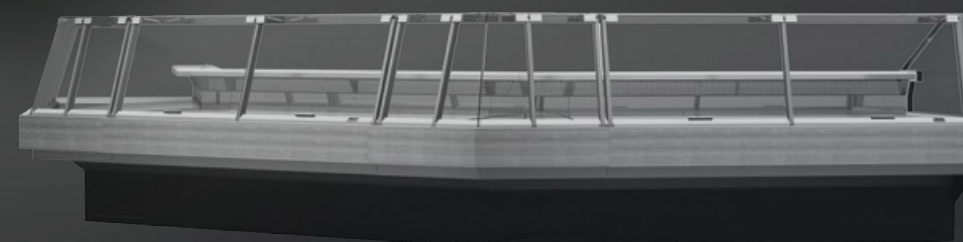

LAURA · LENA

OBSLUŽNÉ VITRÍNY · DISPLAY CABINETS · ОХЛАЖДАЕМЫЕ ВИТРИНЫ

pastorkalt a.s.

Pokiaľ hľadáte zaujímavú alternatívu k dnešným chladiacim obslužným vitrínam, zaujme vás **Laura/Lena** dohora otváranými priamymi sklami s miernym sklonom, možnosťou rôznych modifikácií vonkajšieho vzhľadu, čo umožňuje prispôbitelnosť do klasického interiéru, ako aj pre ultra moderné priestory. Popritom zostáva zachovaná možnosť zostavovania liniek z rôznych typov vitrín - ventilovaných, pečivových, teplých, zákuskových atď.

Spolu s chladeným odkladacím boxom a možnosťou použitia vitrín so vstavaným agregátom, alebo pre pripojenie na externé chladenie predurčuje tento model na rôznorodé použitie v predajniach, špecializovaných lahôdkárstvach, mäsiarstvach, ako aj baroch s občerstvením atď.

Если Вы ищете интересную альтернативу существующему модельному ряду витрин, то витрина **Laura/Lena** привлечет Ваше внимание. Прямое стекло с системой подъема. Различные варианты внешней отделки позволяют кастомизировать оборудование как для классического, так и для ультрасовременного интерьера магазина. Имеются различные модификации витрины **Laura/Lena**, например, вентилируемые, тепловые, кондитерские, витрины для хлебобулочных изделий и другие, составляемые в единую линию.

For an interesting and alternative design take a look at the **Laura/Lena** serveover counters are fitted with hydraulic lift up front angled glass. The front decoration is available in different options and can be produced to match any customized design. The counters are fully multiplexable with options of refrigerated, pastry, heated and ambient for bread and biscuits. The case is available for both integral and remote applications and has understorage refrigeration. This case is suitable for a variety of applications from small specialist shops to butchers, fast food and supermarkets.