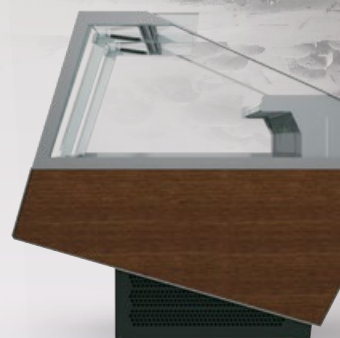

LAURA TPI/TPBM

Model	Dĺžka (mm)	Výstavná plocha (m²)	Objem (l)	Trieda
Model	Length (mm)	Total display area TDA (m²)	Volume (l)	Class
Модель	Длина (мм)	Выставочная площадь (м²)	Объем (л)	Класс
LENA/LAURA 937 V	937	0,86	344	3M1
LENA/LAURA 1250 V	1250	1,15	458	3M1
LENA/LAURA 1875 V	1875	1,69	688	3M1
LENA/LAURA 2500 V	2500	2,29	917	3M1
LENA/LAURA 3125 V	3125	2,92	1146	3M1
LENA/LAURA 3750 V	3750	3,38	1375	3M1
LENA/LAURA 45E		0,80	91	3M1
LENA/LAURA 45I		0,70	87	3M1
LENA/LAURA 90E		1,70	197	3M1
LENA/LAURA 90I		1,60	187	3M1

RAL:
1021
3020
5015
6032
7037
7047
9006
9010
9011
wooden decor:
oak
cherry