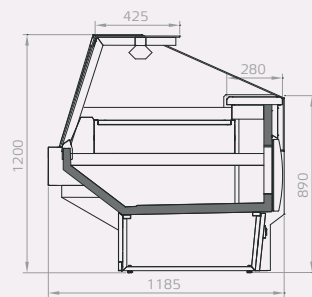

LENA V

LENA TPI/TPMB