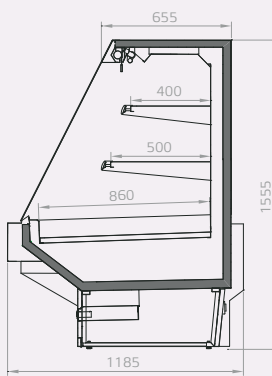

LAURA V

LAURA V Za

LAURA TPI/TPBM

LAURA NT

LAURA SEMI

LENA V

LENA V Za

LENA TPI/TPMB

LENA NT

LENA SEMI

Model	Dĺžka (mm)	Výstavná plocha (m ²)	Objem (l)	Trieda
Model	Length (mm)	Total display area TDA (m ²)	Volume (l)	Class
Модель	Длина (мм)	Выставочная площадь (м ²)	Объем (л)	Класс
LENA/LAURA 937 V	937	0,86	344	3M1
LENA/LAURA 1250 V	1250	1,15	458	3M1
LENA/LAURA 1875 V	1875	1,69	688	3M1
LENA/LAURA 2500 V	2500	2,29	917	3M1
LENA/LAURA 3125 V	3125	2,92	1146	3M1
LENA/LAURA 3750 V	3750	3,38	1375	3M1
LENA/LAURA 45E		0,80	91	3M1
LENA/LAURA 45I		0,70	87	3M1
LENA/LAURA 90E		1,70	197	3M1
LENA/LAURA 90I		1,60	187	3M1