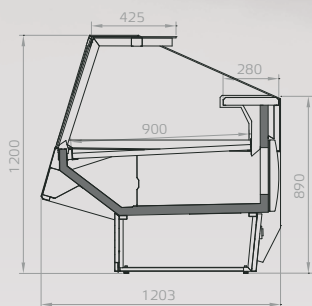

Model	Dĺžka (mm)	Výstavná plocha (m²)	Objem (l)	Trieda
Model	Length (mm)	Total display area TDA (m²)	Volume (l)	Class
Модель	Длина (мм)	Выставочная площадь (м²)	Объем (л)	Класс
LENA/LAURA 937 V	937	0,86	344	3M1
LENA/LAURA 1250 V	1250	1,15	458	3M1
LENA/LAURA 1875 V	1875	1,69	688	3M1
LENA/LAURA 2500 V	2500	2,29	917	3M1
LENA/LAURA 3125 V	3125	2,92	1146	3M1
LENA/LAURA 3750 V	3750	3,38	1375	3M1
LENA/LAURA 45E		0,80	91	3M1
LENA/LAURA 45I		0,70	87	3M1
LENA/LAURA 90E		1,70	197	3M1
LENA/LAURA 90I		1,60	187	3M1

RAL:
1021
3020
5015
6032
7037
7047
9006
9010
9011
wooden decor:
oak
cherry