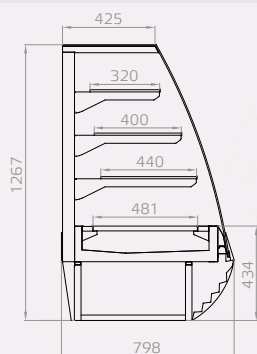

LED osvetlenie
LED lighting
LED освещение

Možnosť osvetlenia polic
Optional shelf lightening
Возможность освещения
каждой полки

Ofuk čelného skla
Fan assisted demisting system
Обдув фронтального стекла

Model Model Модель	Dĺžka s bočnicami (mm) Length with sidewalls (mm) Длина с боковинами (мм)	Trieda Class Класс	Výstavná plocha (m²) Display surface (m²) Выстав. площадь (м²)	Objem (l) Volume (l) Объем (л)
LINDA 625 V	661	3H/3M2	0,8	113
LINDA 937 V	973	3H/3M2	1,2	169
LINDA 1250 V	1 286	3H/3M2	1,6	225
LINDA 45°E	45°		1,1	134

LINDA V

RAL:	1021	6032	9006	wooden decor:
	3020	7037	9010	oak
	5015	7047	9011	cherry