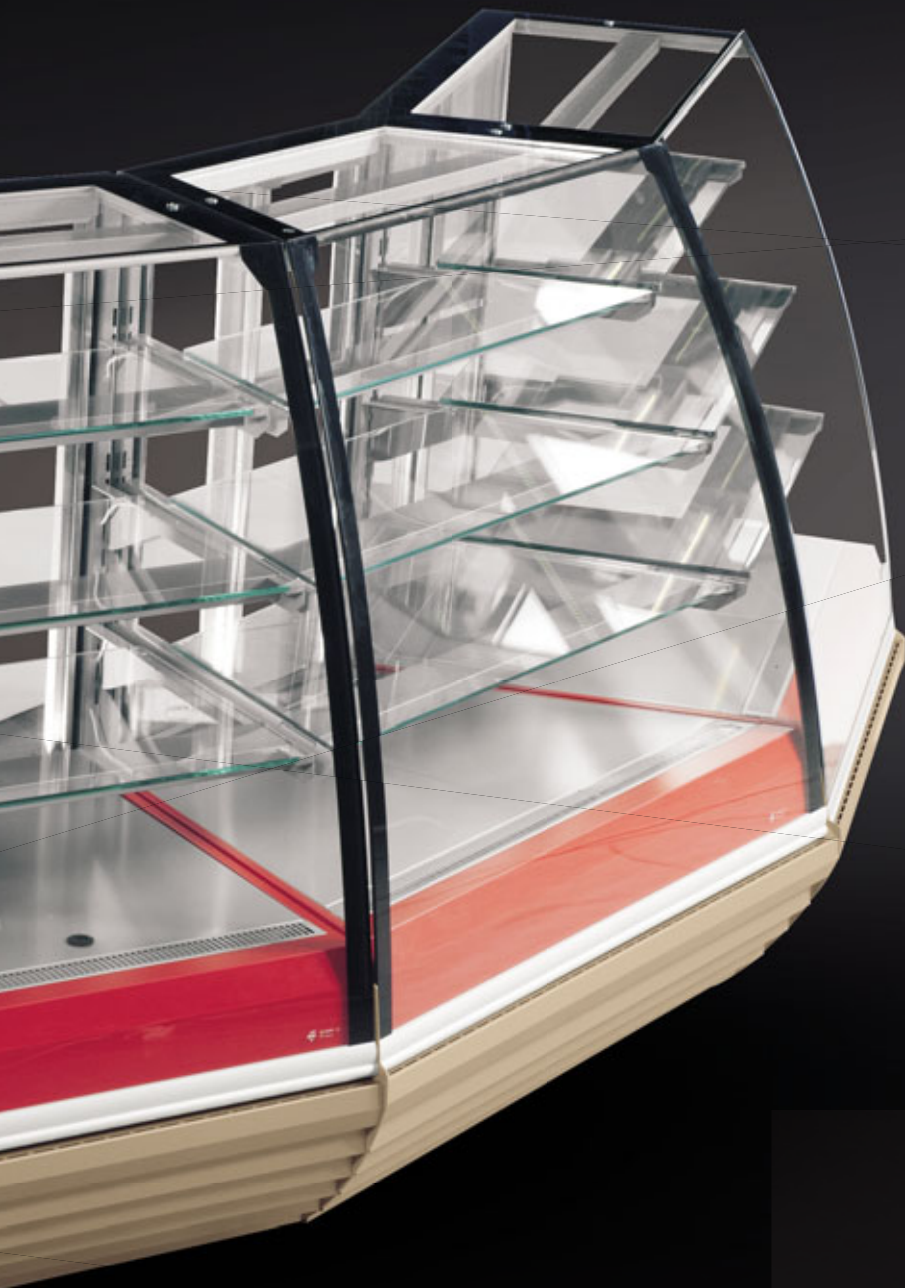

Chladiaca vitrína LINDA je určená na predaj zákuskov a pečiva. Jej vysoké čelné sklo a 4 úrovne chladenej výstavnej plochy umožňujú, maximálne upriamiť pozornosť na vystavené zákusky, torty alebo pečivo. Vďaka možnosti rôzneho farebného prevedenia vhodne doplní každý interiér.

Refrigerated display cabinet LINDA is intended for a sale of cakes and pastries. The high front glass of the cabinet allows at the maximum extent possible to draw attention to the exposed desserts, cakes or pastries.

Thanks to the possibility of various color versions, the cabinet is able to usefully complement any interior.

Холодильная витрина LINDA предназначена для продажи десертов, тортов и пирожных. Высокое фронтальное стекло и 4 уровня охлаждаемой выкладки позволяют максимально сфокусировать внимание покупателя на десертной продукции.

Благодаря возможности различных цветовых решений витрина Linda прекрасно впишется в любой интерьер.

SWEETS

LINDA

OBSLUŽNÁ CHLADIACA VITRÍNA
REFRIGERATED CABINET
ОХЛАЖДАЕМАЯ ВИТРИНА

LED osvetlenie
LED lighting
LED освещение