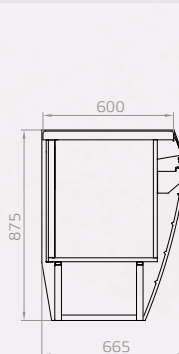

LED osvetlenie
LED lighting
LED освещение

Možnosť osvetlenia polic
Optional shelf lightening
Возможность освещения
каждой полки

Ofuk čelného skla
Fan assisted demisting system
Обдув фронтального стекла

Model Model Модель	Dĺžka s bočnicami (mm) Length with sidewalls (mm) Длина с боковинами (мм)	Trieda Class Класс	Výstavná plocha (m²) Display surface (m²) Выстав. площадь (м²)	Objem (l) Volume (l) Объем (л)
LINDA 625 V	661	3H/3M2	0,8	113
LINDA 937 V	973	3H/3M2	1,2	169
LINDA 1250 V	1 286	3H/3M2	1,6	225
LINDA 45°E	45°		1,1	134

LINDA MP

RAL:	1021	6032	9006	wooden decor:
	3020	7037	9010	oak
	5015	7047	9011	cherry