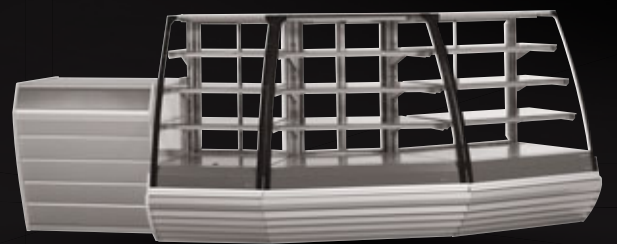

SWEETS

LINDA

OBSLUŽNÁ CHLADIACA VITRÍNA
REFRIGERATED CABINET
ОХЛАЖДАЕМАЯ ВИТРИНА