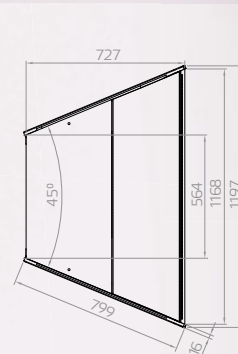

LED osvetlenie
LED lighting
LED освещение

Možnosť osvetlenia polic
Optional shelf lightening
Возможность освещения
каждой полки

Ofuk čelného skla
Fan assisted demisting system
Обдув фронтального стекла

Model Model Модель	Dĺžka s bočnicami (mm) Length with sidewalls (mm) Длина с боковинами (мм)	Trieda Class Класс	Výstavná plocha (m²) Display surface (m²) Выстав. площадь (м²)	Objem (l) Volume (l) Объем (л)
LINDA 625 V	661	3H/3M2	0,8	113
LINDA 937 V	973	3H/3M2	1,2	169
LINDA 1250 V	1 286	3H/3M2	1,6	225
LINDA 45°E	45°		1,1	134

LINDA 45°E

RAL:	1021	6032	9006	wooden decor:
	3020	7037	9010	oak
	5015	7047	9011	cherry