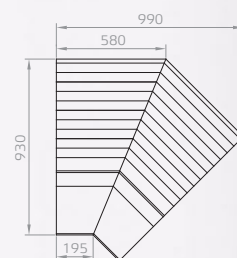

newKRISTINA V

newKRISTINA P

newKRISTINA MP

newKRISTINA MP 45°E

newKRISTINA MP 90°E

newKRISTINA MP 90°I

newKRISTINA MP 45°I

Model Model Модель	Dĺžka (mm) Length (mm) Длина (мм)	Výstavná plocha (m ²) Display surface (m ²) Выставочная площадь (м ²)	Objem (l) Volume (l) Объем (л)	Trieda Class Класс
newKRISTINA 1250 V	1 250	0,86	286	3M1
newKRISTINA 1562 V	1 562	1,07	358	3M1
newKRISTINA 1875 V	1 875	1,28	429	3M1
newKRISTINA 2500 V	2 500	1,71	572	3M1
newKRISTINA 3125 V	3 125	2,14	715	3M1