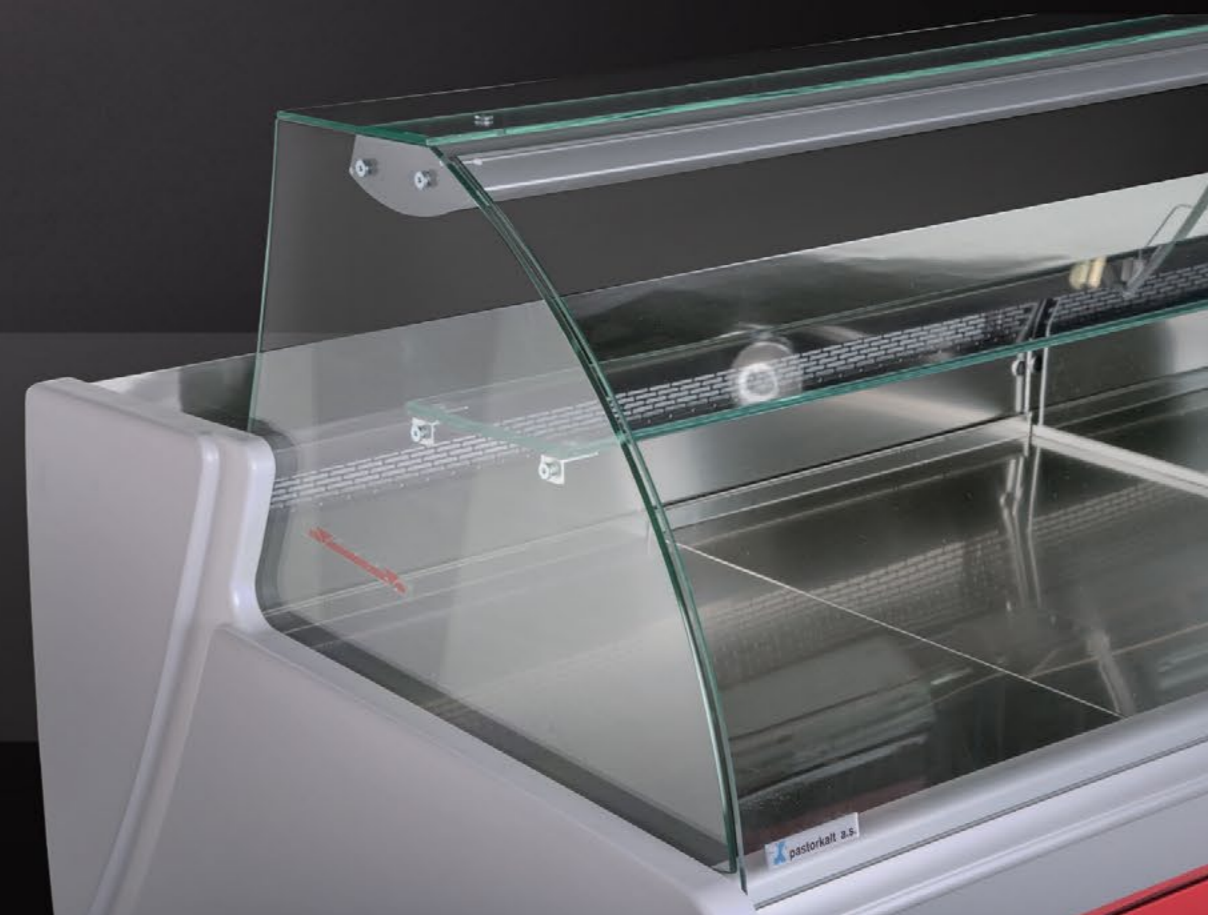

Narrow refrigerated display cabinet ideally suited for use where space is limited. The cabinet has been manufactured with ventilated cooling and / or as ambient cabinet, for the sale of biscuits. There is a possibility to multiplex them and incorporate an intermediate service counter. Kristina display area is made of stainless steel. All the insulated parts are produced from polyurethane injected panels. Frontal curved glass is manufactured from tempered safety glass. Aluminium profile situated in front of cabinet ensures protection against damage.

Pastorkalt a.s. can also supply the following accessories on request: cutting board, paper holder, knives holder, balance holder.

Узкая витрина предназначена для продовольственных магазинов небольшой площади. Изготавливается с вентилируемым охлаждением и без него для продажи хлебобулочных изделий. Может стыковаться в линии и с расчетными столиками. Выставочная площадь из нержавеющей стали. Все изолируемые части выполнены из пенополиуретана. Фронтальное лобовое стекло для безопасности покупателя и продавца закаленное. Для защиты от повреждения в передней части витрины находится алюминиевый профиль стекла. Pastorkalt a.s. по заказу поставяет сл. аксессуары: нарезная доска, держатель ножей, держатель под весы, держатель бумаги.