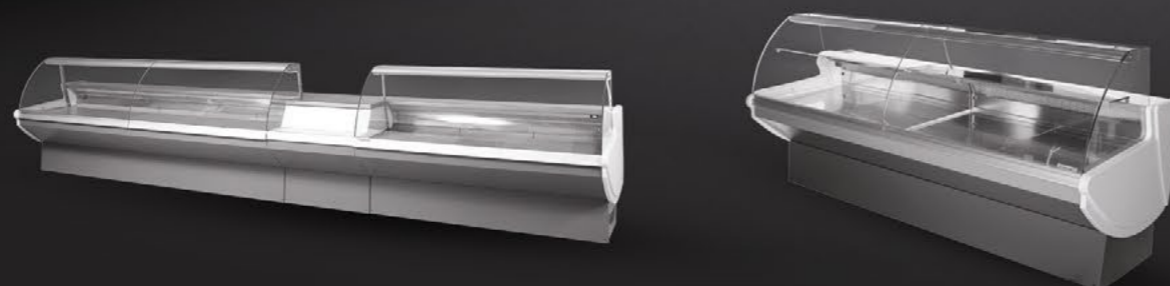

Narrow refrigerated display cabinet ideally suited for use where space is limited. The cabinet has been manufactured with ventilated cooling and / or as ambient cabinet, for the sale of biscuits. There is a possibility to multiplex them and incorporate an intermediate service counter. Kristina display area is made of stainless steel. All the insulated parts are produced from polyurethane injected panels. Frontal curved glass is manufactured from tempered safety glass. Aluminium profile situated in front of cabinet ensures protection against damage.

Pastorkalt a.s. can also supply the following accessories on request: cutting board, paper holder, knives holder, balance holder.

Узкая витрина предназначена для продовольственных магазинов небольшой площади. Изготавливается с вентилируемым охлаждением и без него для продажи хлебобулочных изделий. Может стыковаться в линии и с расчетными столиками. Выставочная площадь из нержавеющей стали. Все изолируемые части выполнены из пенополиуретана. Фронтальное лобовое стекло для безопасности покупателя и продавца закаленное. Для защиты от повреждения в передней части витрины находится алюминиевый профиль стекла. Pastorkalt a.s. по заказу поставяет сл. аксессуары: нарезная доска, держатель ножей, держатель под весы, держатель бумаги.