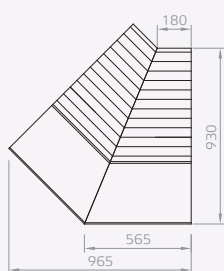

newKRISTINA V

newKRISTINA P

newKRISTINA MP

newKRISTINA MP 45°E

newKRISTINA MP 90°E

newKRISTINA MP 90°I

newKRISTINA MP 45°I

Model Model Модель	Dĺžka (mm) Length (mm) Длина (мм)	Výstavná plocha (m ²) Display surface (m ²) Выставочная площадь (м ²)	Objem (l) Volume (l) Объем (л)	Trieda Class Класс
newKRISTINA 1250 V	1 250	0,86	286	3M1
newKRISTINA 1562 V	1 562	1,07	358	3M1
newKRISTINA 1875 V	1 875	1,28	429	3M1
newKRISTINA 2500 V	2 500	1,71	572	3M1
newKRISTINA 3125 V	3 125	2,14	715	3M1