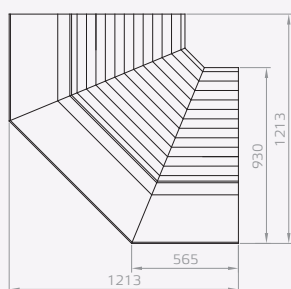

newKRISTINA V

newKRISTINA P

newKRISTINA MP

newKRISTINA MP 45°E

newKRISTINA MP 90°E

newKRISTINA MP 90°I

newKRISTINA MP 45°I

Model Model Модель	Dĺžka (mm) Length (mm) Длина (мм)	Výstavná plocha (m ²) Display surface (m ²) Выставочная площадь (м ²)	Objem (l) Volume (l) Объем (л)	Trieda Class Класс
newKRISTINA 1250 V	1 250	0,86	286	3M1
newKRISTINA 1562 V	1 562	1,07	358	3M1
newKRISTINA 1875 V	1 875	1,28	429	3M1
newKRISTINA 2500 V	2 500	1,71	572	3M1
newKRISTINA 3125 V	3 125	2,14	715	3M1