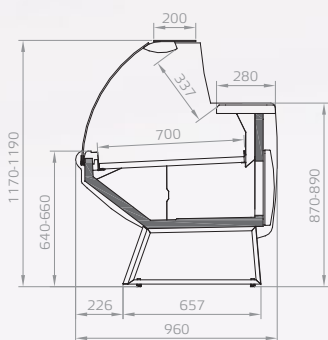

KRISTINA

OBSLUŽNÁ CHLADIACA VITRÍNA · REFRIGERATED CABINET · ОХЛАЖДАЕМАЯ ВИТРИНА

KRISTINA

OBSLUŽNÁ CHLADIACA VITRÍNA
REFRIGERATED CABINET
ОХЛАЖДАЕМАЯ ВИТРИНА

Úzka obslužná vitrína určená pre menšie predajne. Vyrába sa s ventilovaným chladením a bez chladenia pre predaj pečiva. Prostredníctvom manipulačných pultov je spájateľná do celkov. Výstavná plocha je z nerezového plechu. Všetky izolované časti sú vypenené polyuretánom. Čelné oblé sklo je pre bezpečnosť zákazníka a obsluhy kalené. Ochranu pred poškodením zabezpečuje hliníkový profil skla v prednej časti vitríny.

Na zlepšenie úžitkových vlastností Pastorkalt a.s. dodáva na objednávku nasledovné príslušenstvo: krájacia doska, držiak na nože, držiak na váhu, držiak na papier.

Narrow refrigerated display cabinet ideally suited for use where space is limited. The cabinet has been manufactured with ventilated cooling and / or as ambient cabinet, for the sale of biscuits. There is a possibility to multiplex them and incorporate an intermediate service counter. Kristina display area is made of stainless steel. All the insulated parts are produced from polyurethane injected panels. Frontal curved glass is manufactured from tempered safety glass. Aluminium profile situated in front of cabinet ensures protection against damage.

newKRISTINA V

newKRISTINA P

newKRISTINA MP

newKRISTINA MP 45°E

newKRISTINA MP 90°E

newKRISTINA MP 90°I

newKRISTINA MP 45°I

Model Model Модель	Dĺžka (mm) Length (mm) Длина (мм)	Výstavná plocha (m ²) Display surface (m ²) Выставочная площадь (м ²)	Objem (l) Volume (l) Объем (л)	Trieda Class Класс
newKRISTINA 1250 V	1 250	0,86	286	3M1
newKRISTINA 1562 V	1 562	1,07	358	3M1
newKRISTINA 1875 V	1 875	1,28	429	3M1
newKRISTINA 2500 V	2 500	1,71	572	3M1
newKRISTINA 3125 V	3 125	2,14	715	3M1