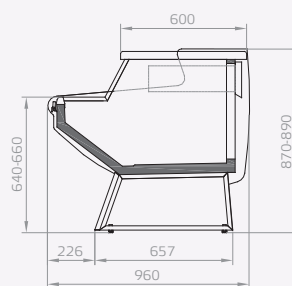

Na zlepšenie úžitkových vlastností Pastorkalt a.s. dodáva na objednávku nasledovné príslušenstvo: krájacia doska, držiak na nože, držiak na váhu, držiak na papier.

Narrow refrigerated display cabinet ideally suited for use where space is limited. The cabinet has been manufactured with ventilated cooling and / or as ambient cabinet, for the sale of biscuits. There is a possibility to multiplex them and incorporate an intermediate service counter. Kristina display area is made of stainless steel. All the insulated parts are produced from polyurethane injected panels. Frontal curved glass is manufactured from tempered safety glass. Aluminium profile situated in front of cabinet ensures protection against damage.

Pastorkalt a.s. can also supply the following accessories on request: cutting board, paper holder, knives holder, balance holder.

Узкая витрина предназначена для продовольственных магазинов небольшой площади. Изготавливается с вентилируемым охлаждением и без него для продажи хлебобулочных изделий. Может стыковаться в линии и с расчетными столиками. Выставочная площадь из нержавеющей стали. Все изолируемые части выполнены из пенополиуретана. Фронтальное лобовое стекло для безопасности покупателя и продавца закаленное. Для защиты от повреждения в передней части витрины находится алюминиевый профиль стекла. Pastorkalt a.s. по заказу поставяет сл. аксессуары: нарезная доска, держатель ножей, держатель под весы, держатель бумаги.

newKRISTINA V

newKRISTINA P

newKRISTINA MP

newKRISTINA MP 45°E

newKRISTINA MP 90°E

newKRISTINA MP 90°I

newKRISTINA MP 45°I

Model Model Модель	Dĺžka (mm) Length (mm) Длина (мм)	Výstavná plocha (m ²) Display surface (m ²) Выставочная площадь (м ²)	Objem (l) Volume (l) Объем (л)	Trieda Class Класс
newKRISTINA 1250 V	1 250	0,86	286	3M1
newKRISTINA 1562 V	1 562	1,07	358	3M1
newKRISTINA 1875 V	1 875	1,28	429	3M1
newKRISTINA 2500 V	2 500	1,71	572	3M1
newKRISTINA 3125 V	3 125	2,14	715	3M1