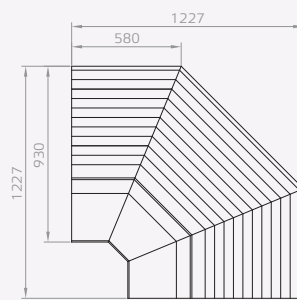

newKRISTINA V

newKRISTINA P

newKRISTINA MP

newKRISTINA MP 45°E

newKRISTINA MP 90°E

newKRISTINA MP 90°I

newKRISTINA MP 45°I

Model Model Модель	Dĺžka (mm) Length (mm) Длина (мм)	Výstavná plocha (m ²) Display surface (m ²) Выставочная площадь (м ²)	Objem (l) Volume (l) Объем (л)	Trieda Class Класс
newKRISTINA 1250 V	1 250	0,86	286	3M1
newKRISTINA 1562 V	1 562	1,07	358	3M1
newKRISTINA 1875 V	1 875	1,28	429	3M1
newKRISTINA 2500 V	2 500	1,71	572	3M1
newKRISTINA 3125 V	3 125	2,14	715	3M1