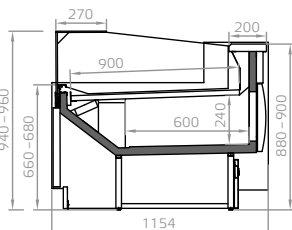

TYPE LIST / ZOZNAM TYPOV

Side cut / Bočný rez / Разрез / Seitenschnitt

ZOE V

Ventilated cooling of serveover cabinets

Ventilované chladenie obslužné prevedenie

Витрина с вентиляруемым охлаждением

Ventilierte Kühlung Bedienungs-Ausführung