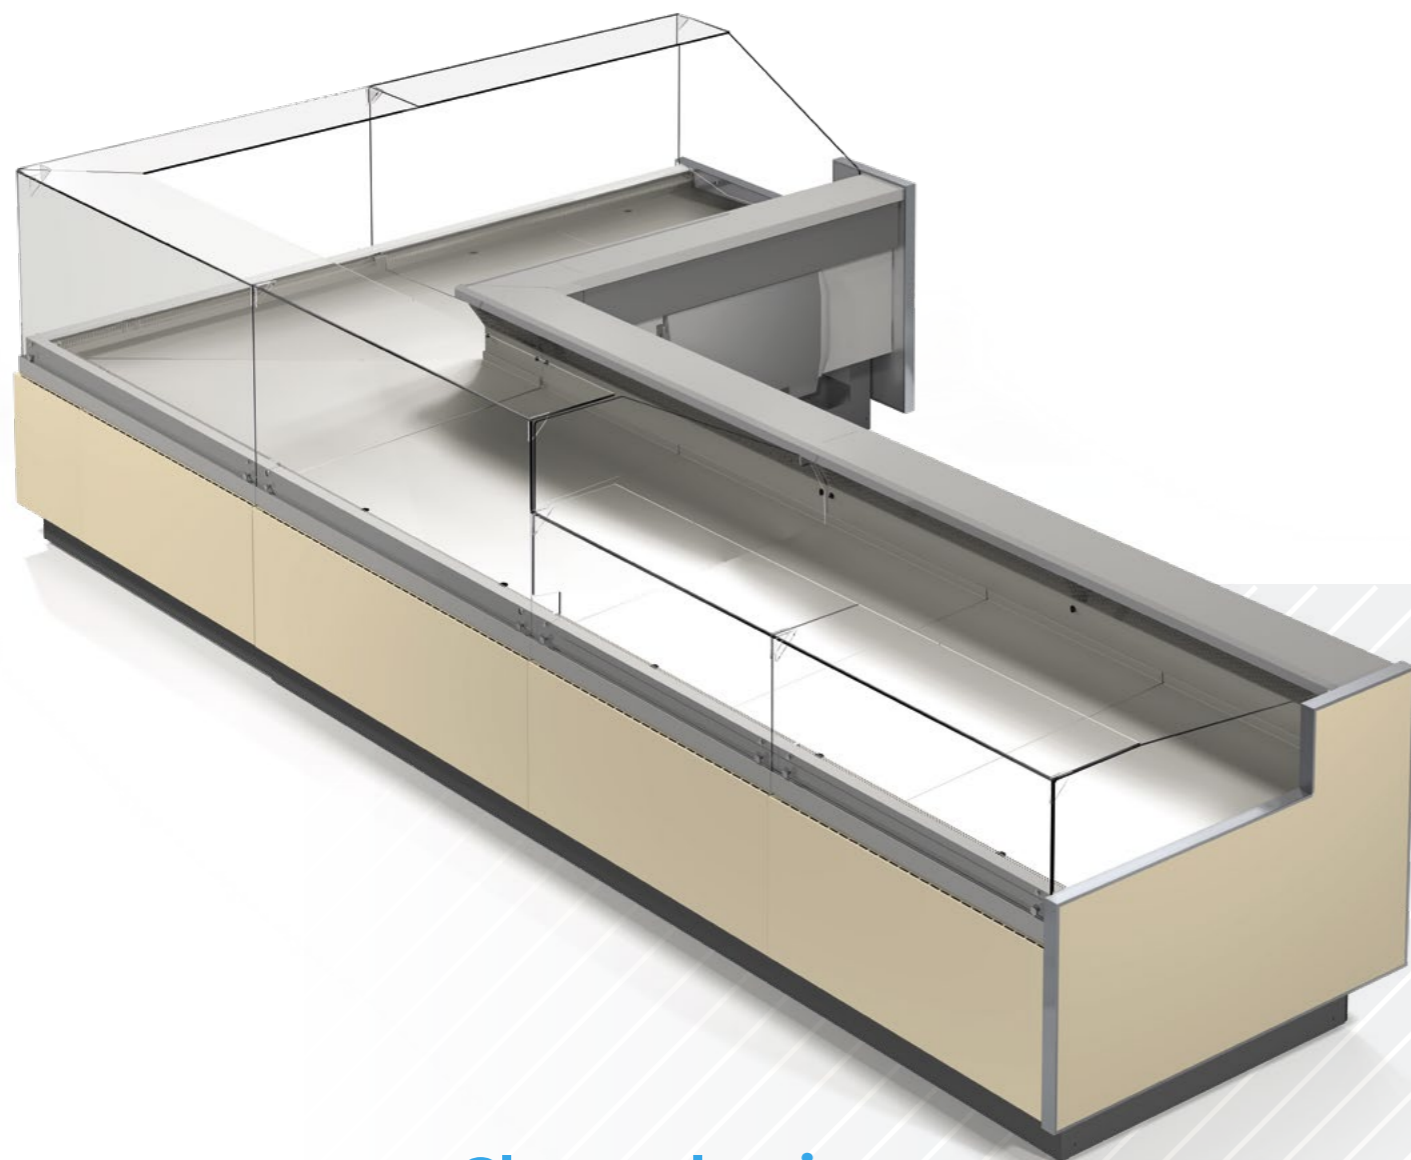

Daily storage

Denný sklad
Накопитель для хранения
дневного запаса товара
Tägliche Lagerung

- At the bottom is a refrigerated space for daily storage of goods
- V spodnej časti je chladený priestor pre denné skladovanie
- В нижней части находится охлаждаемый накопитель для хранения товара во время рабочих часов магазина
- Unten befindet sich ein Kühlraum für die tägliche Lagerung von Waren

Clear selection of goods

Prehľadný výber tovaru
Обзорный выбор товара
Klare Warenauswahl

- Completely open view of the goods
- Glass superstructure without metal supports
- 2 front glass heights
- Úplne otvorený výhľad na tovar
- Sklenená nadstavba bez kovových podpier
- 2 výšky čelného skla
- Полный обзор продуктов
- Стекланная суперструктура без металлических опор
- Два варианта высоты фронтального стекла
- Ganz offene Sicht auf die Waren
- Glasaufbau ohne Metallstützen
- 2 Höhen der Vorderscheibe

ECO refrigerants

EKO chladivá
Экологические хладагенты
Öko-Kältemittel

- R290 for plug in serveover cabinets
- CO₂, water- and similar refrigerants for remote serveover cabinets
- R290 pre agregátové obslužné vitríny
- CO₂, vodné a pod. chladivá pre bezagregátové obslužné vitríny
- R290 для витрин со встроенным агрегатом
- CO₂, водяные и прочие хладагенты для витрин под выносной холод
- R290 für Bedienungstheken mit eingebauten Maschine
- CO₂, Wasser- und ähnliche Kältemittel für Bedienungstheken ohne Maschine

The ZOE serveover refrigerated cabinet with a square, pure glass superstructure opens a completely open view on the displayed goods. The front glass tilts around the bottom edge, the exact fit is also set on the bottom side. The lower refrigerated area provides space for short-term storage of goods during the day. The high front panel with glass demisting system can be completed with a stainless steel bumper. The lower plinth can be illuminated to increase the effect. In case of interest, external cladding of the cabinet can be adapted to the specific requirements of the clients.

Obslužná chladiaca vitrína ZOE s hranatou, čisto sklenenou nadstavbou, otvára úplne otvorený výhľad na vystavený tovar. Čelné sklo sa vyklápa okolo spodnej hrany, na spodnej strane sa nastavuje aj ich presné osadenie. Spodný chladený priestor poskytuje miesto pre krátkodobé skladovanie tovaru počas dňa. Vysoký predný panel s ofukom skla je možné doplniť nerezovou nárazníkovou lištou. Spodný sokel je možné nasvietiť pre zvýšenie efektu. V prípade záujmu je možné vonkajšie opláštenie vitríny prispôbiť špecifickým požiadavkám klientov.