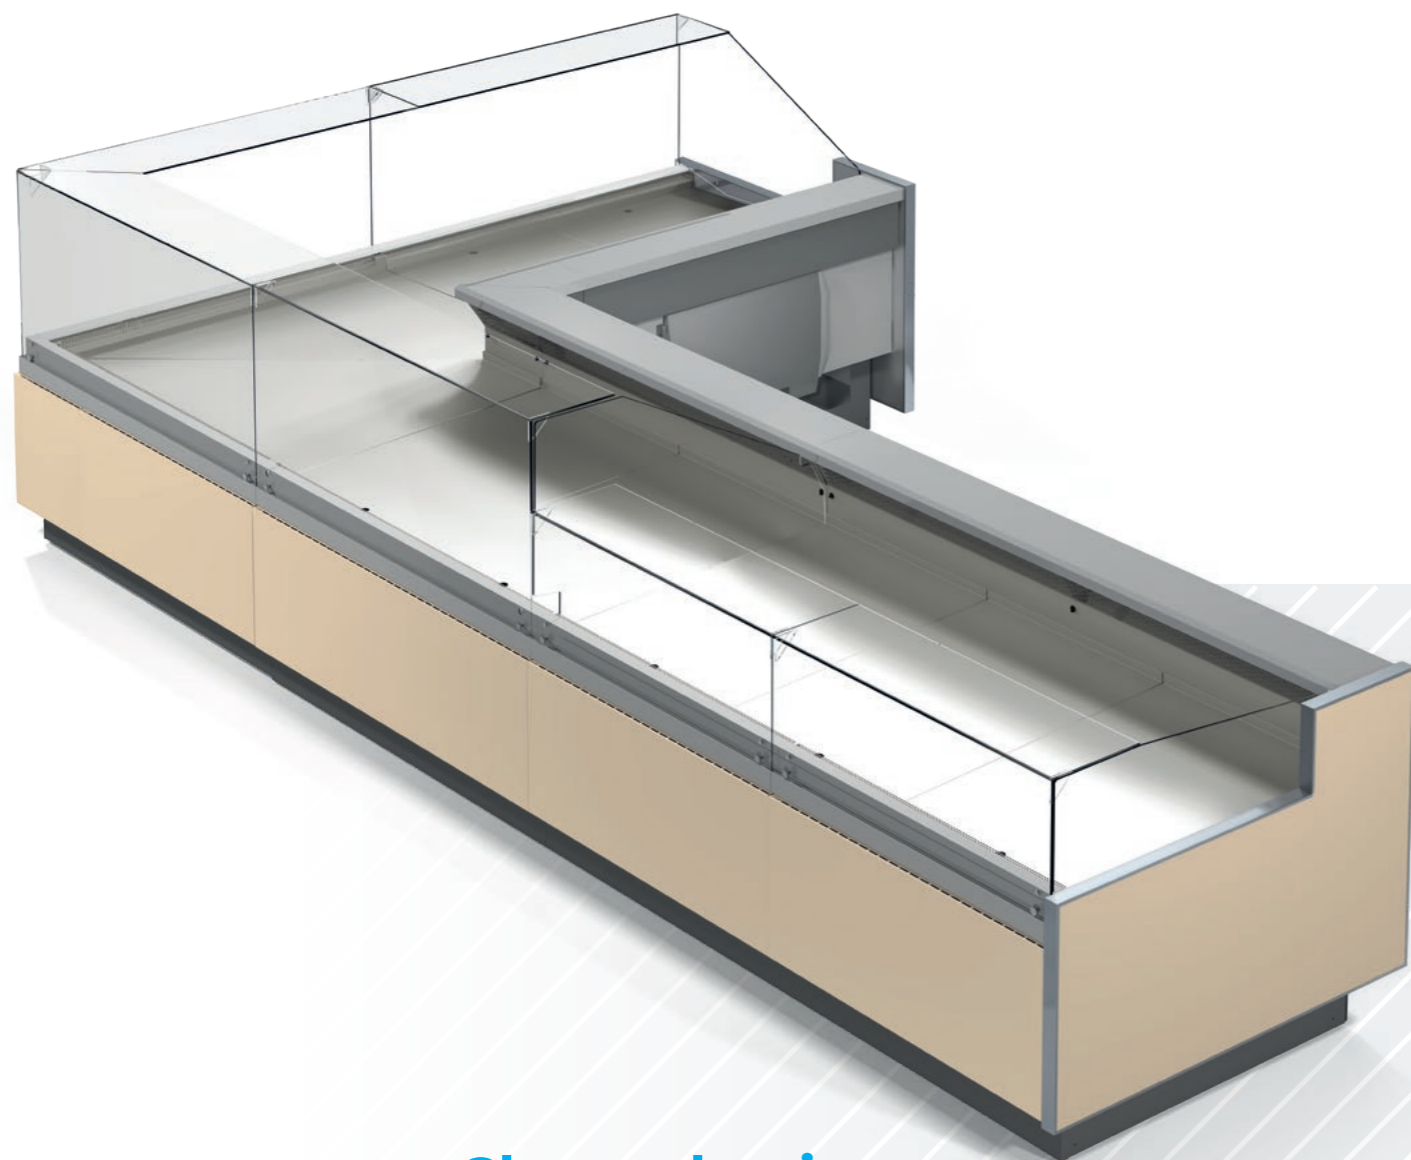

Daily storage

Denný sklad
Накопитель для хранения
дневного запаса товара
Tägliche Lagerung

- At the bottom is a refrigerated space for daily storage of goods
- V spodnej časti je chladený priestor pre denné skladovanie
- В нижней части находится охлаждаемый накопитель для хранения товара во время рабочих часов магазина
- Unten befindet sich ein Kühlraum für die tägliche Lagerung von Waren

Clear selection of goods

Prehľadný výber tovaru
Обзорный выбор товара
Klare Warenauswahl

- Completely open view of the goods
- Glass superstructure without metal supports
- 2 front glass heights
- Úplne otvorený výhľad na tovar
- Sklenená nadstavba bez kovových podpier
- 2 výšky čelného skla
- Полный обзор продуктов
- Стекланная суперструктура без металлических опор
- Два варианта высоты фронтального стекла
- Ganz offene Sicht auf die Waren
- Glasaufbau ohne Metallstützen
- 2 Höhen der Vorderscheibe

ECO refrigerants

EKO chladivá
Экологические хладагенты
Öko-Kältemittel

- R290 for plug in serveover cabinets
- CO₂, water- and similar refrigerants for remote serveover cabinets
- R290 pre agregátové obslužné vitríny
- CO₂, vodné a pod. chladivá pre bezagregátové obslužné vitríny
- R290 для витрин со встроенным агрегатом
- CO₂, водяные и прочие хладагенты для витрин под выносной холод
- R290 für Bedienungsstheken mit eingebauten Maschine
- CO₂, Wasser- und ähnliche Kältemittel für Bedienungsstheken ohne Maschine

The ZOE serveover refrigerated cabinet with a square, pure glass superstructure opens a completely open view on the displayed goods. The front glass tilts around the bottom edge, the exact fit is also set on the bottom side. The lower refrigerated area provides space for short-term storage of goods during the day. The high front panel with glass demisting system can be completed with a stainless steel bumper. The lower plinth can be illuminated to increase the effect. In case of interest, external cladding of the cabinet can be adapted to the specific requirements of the clients.

Obslužná chladiaca vitrína ZOE s hranatou, čisto sklenenou nadstavbou, otvára úplne otvorený výhľad na vystavený tovar. Čelné sklo sa vyklápa okolo spodnej hrany, na spodnej strane sa nastavuje aj ich presné osadenie. Spodný chladený priestor poskytuje miesto pre krátkodobé skladovanie tovaru počas dňa. Vysoký predný panel s ofukom skla je možné doplniť nerezovou nárazníkovou lištou. Spodný sokel je možné nasvietiť pre zvýšenie efektu. V prípade záujmu je možné vonkajšie opláštenie vitríny prispôbiť špecifickým požiadavkám klientov.