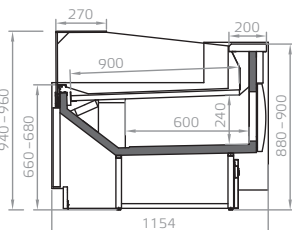

TYPE LIST / ZOZNAM TYPOV

Side cut / Bočný rez / Разрез / Seitenschnitt

ZOE V

Ventilated cooling of serveover cabinets
Ventilované chladenie obslužné prevedenie
Витрина с вентиляруемым охлаждением
Ventilierte Kühlung Bedienungs-Ausführung