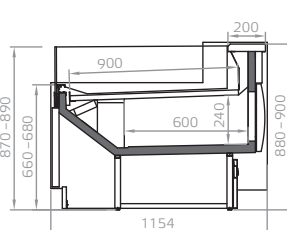

TYPE LIST / ZOZNAM TYPOV

Side cut / Bočný rez / Разрез / Seitenschnitt

ZOE V

Ventilated cooling of serveover cabinets
Ventilované chladenie obslužné prevedenie
Витрина с вентиляруемым охлаждением
Ventilierte Kühlung Bedienungs-Ausführung