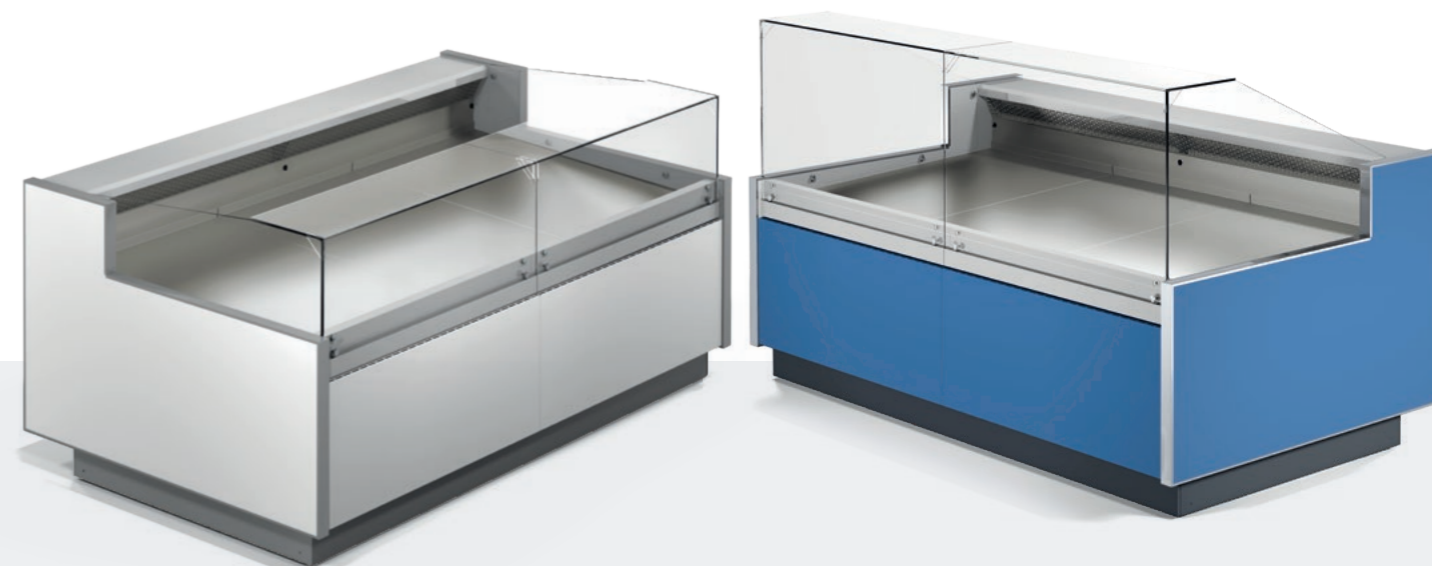

Daily storage

Denný sklad
Накопитель для хранения
дневного запаса товара
Tägliche Lagerung

- At the bottom is a refrigerated space for daily storage of goods
- V spodnej časti je chladený priestor pre denné skladovanie
- В нижней части находится охлаждаемый накопитель для хранения товара во время рабочих часов магазина
- Unten befindet sich ein Kühlraum für die tägliche Lagerung von Waren

Clear selection of goods

Prehľadný výber tovaru
Обзорный выбор товара
Klare Warenauswahl

- Completely open view of the goods
- Glass superstructure without metal supports
- 2 front glass heights
- Úplne otvorený výhľad na tovar
- Sklenená nadstavba bez kovových podpier
- 2 výšky čelného skla
- Полный обзор продуктов
- Стекланная суперструктура без металлических опор
- Два варианта высоты фронтального стекла
- Ganz offene Sicht auf die Waren
- Glasaufbau ohne Metallstützen
- 2 Höhen der Vorderscheibe

ECO refrigerants

EKO chladivá
Экологические хладагенты
Öko-Kältemittel

- R290 for plug in serveover cabinets
- CO₂, water- and similar refrigerants for remote serveover cabinets
- R290 pre agregátové obslužné vitríny
- CO₂, vodné a pod. chladivá pre bezagregátové obslužné vitríny
- R290 для витрин со встроенным агрегатом
- CO₂, водяные и прочие хладагенты для витрин под выносной холод
- R290 für Bedienungsstheken mit eingebauten Maschine
- CO₂, Wasser- und ähnliche Kältemittel für Bedienungsstheken ohne Maschine

The ZOE serveover refrigerated cabinet with a square, pure glass superstructure opens a completely open view on the displayed goods. The front glass tilts around the bottom edge, the exact fit is also set on the bottom side. The lower refrigerated area provides space for short-term storage of goods during the day. The high front panel with glass demisting system can be completed with a stainless steel bumper. The lower plinth can be illuminated to increase the effect. In case of interest, external cladding of the cabinet can be adapted to the specific requirements of the clients.

Obslužná chladiaca vitrína ZOE s hranatou, čisto sklenenou nadstavbou, otvára úplne otvorený výhľad na vystavený tovar. Čelné sklo sa vyklápa okolo spodnej hrany, na spodnej strane sa nastavuje aj ich presné osadenie. Spodný chladený priestor poskytuje miesto pre krátkodobé skladovanie tovaru počas dňa. Vysoký predný panel s ofukom skla je možné doplniť nerezovou nárazníkovou lištou. Spodný sokel je možné nasvietiť pre zvýšenie efektu. V prípade záujmu je možné vonkajšie opláštenie vitríny prispôbiť špecifickým požiadavkám klientov.