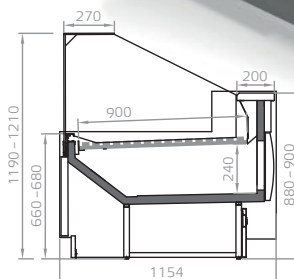

TYPE LIST / ZOZNAM TYPOV

Side cut / Bočný rez / Разрез / Seitenschnitt

ZOE V

Ventilated cooling of serveover cabinets
Ventilované chladenie obslužné prevedenie
Витрина с вентиляруемым охлаждением
Ventilierte Kühlung Bedienungs-Ausführung