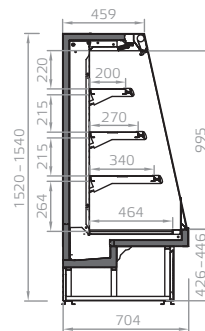

TYPE LIST / ZOZNAM TYPOV

Side cut / Bočný rez / Разрез / Seitenschnitt

SOFIA 1300 M2

Cooling version
Chladiace prevedenie
Охлаждаемая горка
Kühlversion

SOFIA 1300 M1

Cooling version
Chladiace prevedenie
Охлаждаемая горка
Kühlversion

SOFIA 1500 M2

Cooling version
Chladiace prevedenie
Охлаждаемая горка
Kühlversion

SOFIA 1500 M1

Cooling version
Chladiace prevedenie
Охлаждаемая горка
Kühlversion

Product name Názov produktu Название Produktname	Length with sidewalls (mm) Dĺžka s bočnicami (mm) Длина вкл. боковин (мм) Länge mit Seitenteile (mm)	Display area (m ²) Výstavná plocha (m ²) Экспозиционная площадь (м ²) Ausstellungsfläche (m ²)	Volume (l) Objem (l) Объем (л) Volumen (l)
SOFIA 1300 625 M2	705	0,65	157
SOFIA 1300 937 M2	1017	0,97	236
SOFIA 1300 1250 M2	1330	1,29	314
SOFIA 1300 1875 M2	1955	1,93	471
SOFIA 1300 625 M1	705	0,65	157
SOFIA 1300 937 M1	1017	0,97	236
SOFIA 1300 1250 M1	1330	1,29	314
SOFIA 1300 1875 M1	1955	1,93	471
SOFIA 1500 625 M2	705	0,82	194
SOFIA 1500 937 M2	1017	1,22	290
SOFIA 1500 1250 M2	1330	1,63	387
SOFIA 1500 1875 M2	1955	2,44	580
SOFIA 1500 625 M1	705	0,82	194
SOFIA 1500 937 M1	1017	1,22	290
SOFIA 1500 1250 M1	1330	1,263	387
SOFIA 1500 1875 M1	1955	2,44	580