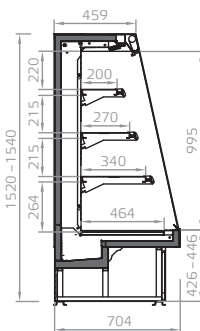

TYPE LIST / ZOZNAM TYPOV

Side cut / Bočný rez / Разрез / Seitenschnitt

SOFIA 1300 M2

Cooling version
Chladiace prevedenie
Охлаждаемая горка
Kühlversion

SOFIA 1300 M1

Cooling version
Chladiace prevedenie
Охлаждаемая горка
Kühlversion

SOFIA 1500 M2

Cooling version
Chladiace prevedenie
Охлаждаемая горка
Kühlversion

SOFIA 1500 M1

Cooling version
Chladiace prevedenie
Охлаждаемая горка
Kühlversion

Product name Názov produktu Название Produktname	Length with sidewalls (mm) Dĺžka s bočnicami (mm) Длина вкл. боковин (мм) Länge mit Seitenteile (mm)	Display area (m ²) Výstavná plocha (m ²) Экспозиционная площадь (м ²) Ausstellungsfläche (m ²)	Volume (l) Objem (l) Объем (л) Volumen (l)
SOFIA 1300 625 M2	705	0,65	157
SOFIA 1300 937 M2	1017	0,97	236
SOFIA 1300 1250 M2	1330	1,29	314
SOFIA 1300 1875 M2	1955	1,93	471
SOFIA 1300 625 M1	705	0,65	157
SOFIA 1300 937 M1	1017	0,97	236
SOFIA 1300 1250 M1	1330	1,29	314
SOFIA 1300 1875 M1	1955	1,93	471
SOFIA 1500 625 M2	705	0,82	194
SOFIA 1500 937 M2	1017	1,22	290
SOFIA 1500 1250 M2	1330	1,63	387
SOFIA 1500 1875 M2	1955	2,44	580
SOFIA 1500 625 M1	705	0,82	194
SOFIA 1500 937 M1	1017	1,22	290
SOFIA 1500 1250 M1	1330	1,263	387
SOFIA 1500 1875 M1	1955	2,44	580