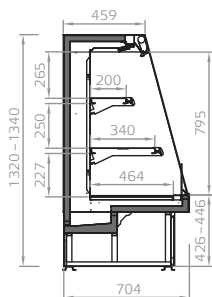

TYPE LIST / ZOZNAM TYPOV

Side cut / Bočný rez / Разрез / Seitenschnitt

SOFIA 1300 M2

Cooling version
Chladiace prevedenie
Охлаждаемая горка
Kühlversion

SOFIA 1300 M1

Cooling version
Chladiace prevedenie
Охлаждаемая горка
Kühlversion

SOFIA 1500 M2

Cooling version
Chladiace prevedenie
Охлаждаемая горка
Kühlversion

SOFIA 1500 M1

Cooling version
Chladiace prevedenie
Охлаждаемая горка
Kühlversion

Product name Názov produktu Название Produktname	Length with sidewalls (mm) Dĺžka s bočnicami (mm) Длина вкл. боковин (мм) Länge mit Seitenteile (mm)	Display area (m ²) Výstavná plocha (m ²) Экспозиционная площадь (м ²) Ausstellungsfläche (m ²)	Volume (l) Objem (l) Объем (л) Volumen (l)
SOFIA 1300 625 M2	705	0,65	157
SOFIA 1300 937 M2	1017	0,97	236
SOFIA 1300 1250 M2	1330	1,29	314
SOFIA 1300 1875 M2	1955	1,93	471
SOFIA 1300 625 M1	705	0,65	157
SOFIA 1300 937 M1	1017	0,97	236
SOFIA 1300 1250 M1	1330	1,29	314
SOFIA 1300 1875 M1	1955	1,93	471
SOFIA 1500 625 M2	705	0,82	194
SOFIA 1500 937 M2	1017	1,22	290
SOFIA 1500 1250 M2	1330	1,63	387
SOFIA 1500 1875 M2	1955	2,44	580
SOFIA 1500 625 M1	705	0,82	194
SOFIA 1500 937 M1	1017	1,22	290
SOFIA 1500 1250 M1	1330	1,263	387
SOFIA 1500 1875 M1	1955	2,44	580