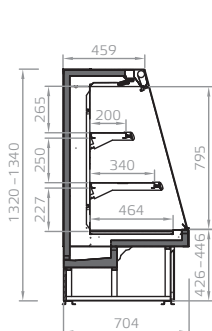

TYPE LIST / ZOZNAM TYPOV

Side cut / Bočný rez / Разрез / Seitenschnitt

SOFIA 1300 M2

Cooling version
Chladiace prevedenie
Охлаждаемая горка
Kühlversion

SOFIA 1300 M1

Cooling version
Chladiace prevedenie
Охлаждаемая горка
Kühlversion

SOFIA 1500 M2

Cooling version
Chladiace prevedenie
Охлаждаемая горка
Kühlversion

SOFIA 1500 M1

Cooling version
Chladiace prevedenie
Охлаждаемая горка
Kühlversion

Product name Názov produktu Название Produktname	Length with sidewalls (mm) Dĺžka s bočnicami (mm) Длина вкл. боковин (мм) Länge mit Seitenteile (mm)	Display area (m ²) Výstavná plocha (m ²) Экспозиционная площадь (м ²) Ausstellungsfläche (m ²)	Volume (l) Objem (l) Объем (л) Volumen (l)
SOFIA 1300 625 M2	705	0,65	157
SOFIA 1300 937 M2	1017	0,97	236
SOFIA 1300 1250 M2	1330	1,29	314
SOFIA 1300 1875 M2	1955	1,93	471
SOFIA 1300 625 M1	705	0,65	157
SOFIA 1300 937 M1	1017	0,97	236
SOFIA 1300 1250 M1	1330	1,29	314
SOFIA 1300 1875 M1	1955	1,93	471
SOFIA 1500 625 M2	705	0,82	194
SOFIA 1500 937 M2	1017	1,22	290
SOFIA 1500 1250 M2	1330	1,63	387
SOFIA 1500 1875 M2	1955	2,44	580
SOFIA 1500 625 M1	705	0,82	194
SOFIA 1500 937 M1	1017	1,22	290
SOFIA 1500 1250 M1	1330	1,263	387
SOFIA 1500 1875 M1	1955	2,44	580